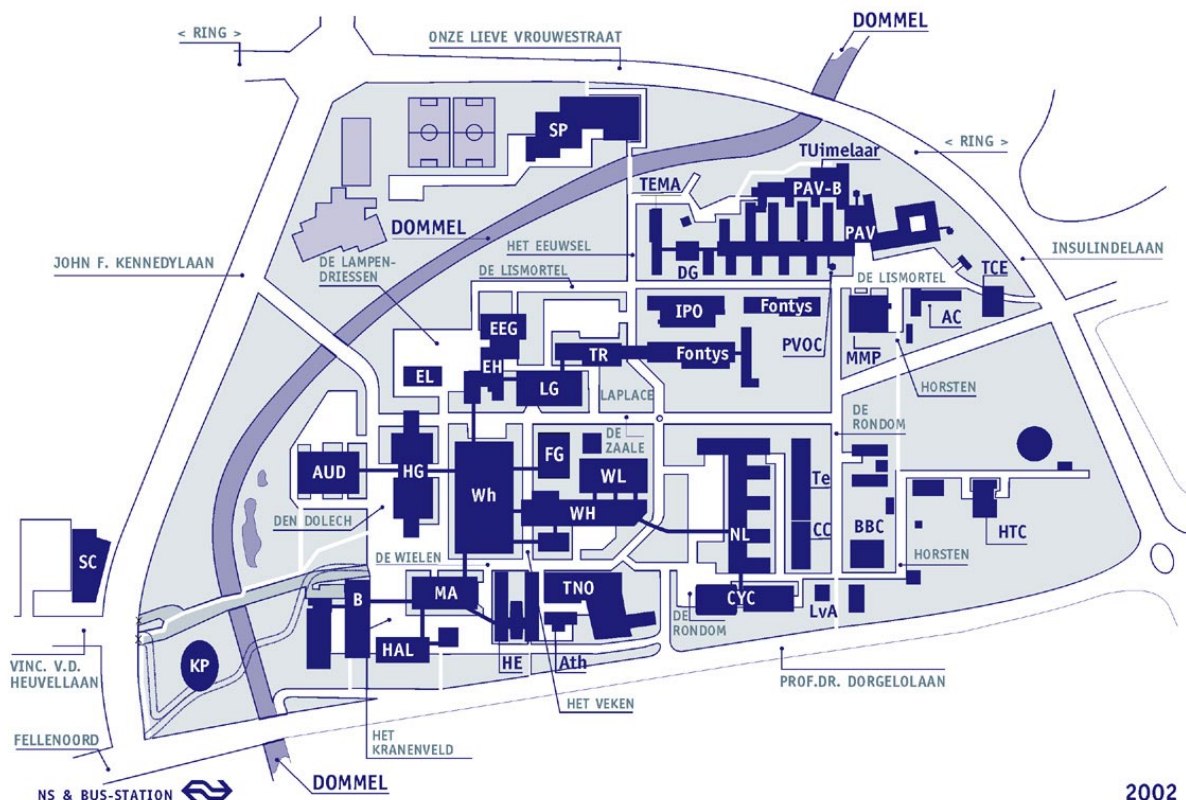

Plattegrond campus

U zoekt

- Auditorium
- Bibliotheek (centrale)
- Biomedische Technologie (faculteit)
- Bouwkunde (faculteit)
- Bouwkunde (faculteit)
- College van Bestuur
- EESI
- Elektrotechniek (faculteit)
- Eurandom
- Eutechpark
- Expeditie (afgifte goederen)
- Fontys Hogescholen
- Fontys, PABO
- Industrial Design (faculteit)
- Kennispoort
- Kinderdagverblijf 'de TUimelaar'
- Open Universiteit
- Receptie
- Scheikundige Technologie (faculteit)
- Stan Ackermans Instituut
- Stralingsbeschermingsdienst

- Studentensportcentrum
- Studenten Service Centrum
- Studium Generale
- Technologie Management (faculteit)

- Technische Natuurkunde (faculteit)
- TNO Industrie
- United Brains
- Werktuigbouwkunde (faculteit)
- Wetenschapswinkels
- Wiskunde en Informatica (faculteit)

A2 vanaf Maastricht of

A67 vanaf Venlo of Antwerpen:

Neem bij knooppunt Leenderheide de richting Centrum/Tongelre. U komt Eindhoven binnen bij een rotonde. Blijf rechtdoor gaan en neem bij het tweede verkeerslicht (bij de kruising met de Ring), de richting Nijmegen/Den Bosch. Blijf die richting volgen (over kanaal, onder spoor). Direct voorbij de volgende rotonde ziet u een wegwijzer Universiteit (linksaf).

N265 vanaf Nijmegen:

Neem bij binnenkomst in Eindhoven de tweede afslag links (Centrum/Tongelre) en blijf de richting Centrum volgen. Direct na de kruising met de Ring ziet u een wegwijzer Technische Universiteit (linksaf).