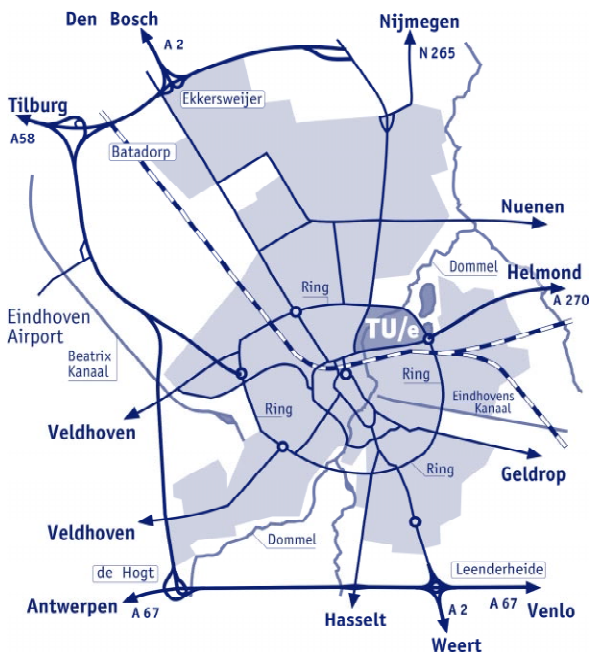

A2 vanaf Maastricht of

A67 vanaf Venlo of Antwerpen:

Neem bij knooppunt Leenderheide de richting Centrum/Tongelre. U komt Eindhoven binnen bij een rotonde. Blijf rechtdoor gaan en neem bij het tweede verkeerslicht (bij de kruising met de Ring), de richting Nijmegen/Den Bosch. Blijf die richting volgen (over kanaal, onder spoor). Direct voorbij de volgende rotonde ziet u een wegwijzer Universiteit (linksaf).

A58 vanaf Tilburg:

Neem bij knooppunt Batadorp de afslag Randweg Eindhoven (Noord)/Centrum en bij knooppunt Ekkersweijer de afslag Randweg Eindhoven/Centrum. Blijf daarna de richting Centrum volgen (blijft A58). Even daarna wordt ook Universiteit aangegeven. Na de kruising met de Ring ziet u een wegwijzer Universiteit (linksaf).

N265 vanaf Nijmegen:

Neem bij binnenkomst in Eindhoven de tweede afslag links (Centrum/Tongelre) en blijf de richting Centrum volgen. Direct na de kruising met de Ring ziet u een wegwijzer Technische Universiteit (linksaf).

A270 vanaf Helmond:

Ga bij het tweede verkeerslicht in Eindhoven (rotonde) rechtsaf, richting Ring/universiteit/Den Bosch/Tilburg. Direct daarna ziet u een wegwijzer Universiteit (linksaf).

Per trein

Per auto